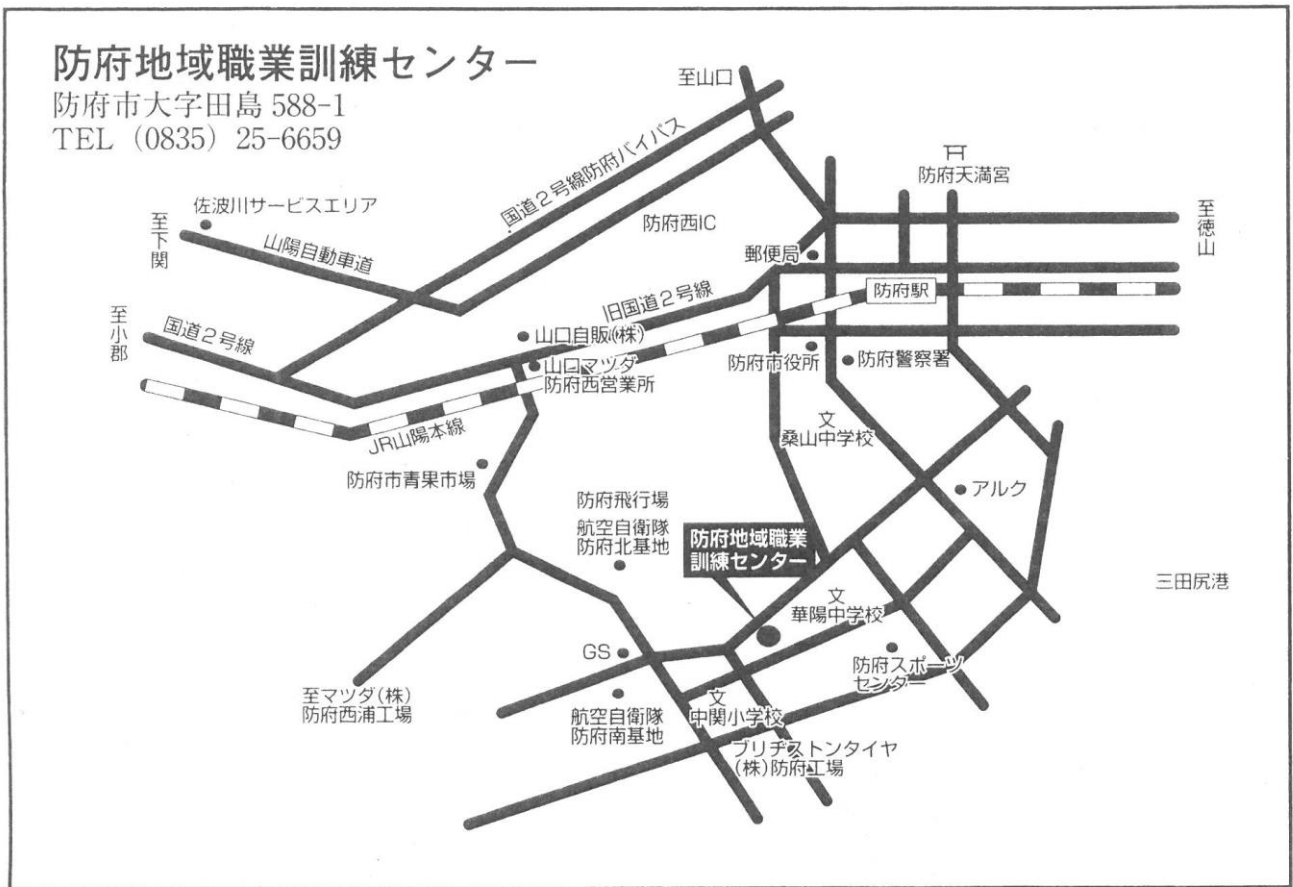

【試験会場】

自家用車

駐車場有り

タクシー

JR 防府駅みなと口より約 15 分

バス

JR 防府駅みなと口→防長バス 5 番乗場から中浦行に乗り (約 18 分)

「長平橋」で下車 (徒歩 5 分)

JR 防府駅みなと口→防長バス 6 番乗場から小茅行き (晒石経由)に乗り (約 13 分)

「下上地」で下車 (徒歩 3 分)

※中浦行より便数が少ないので時刻表でご確認下さい